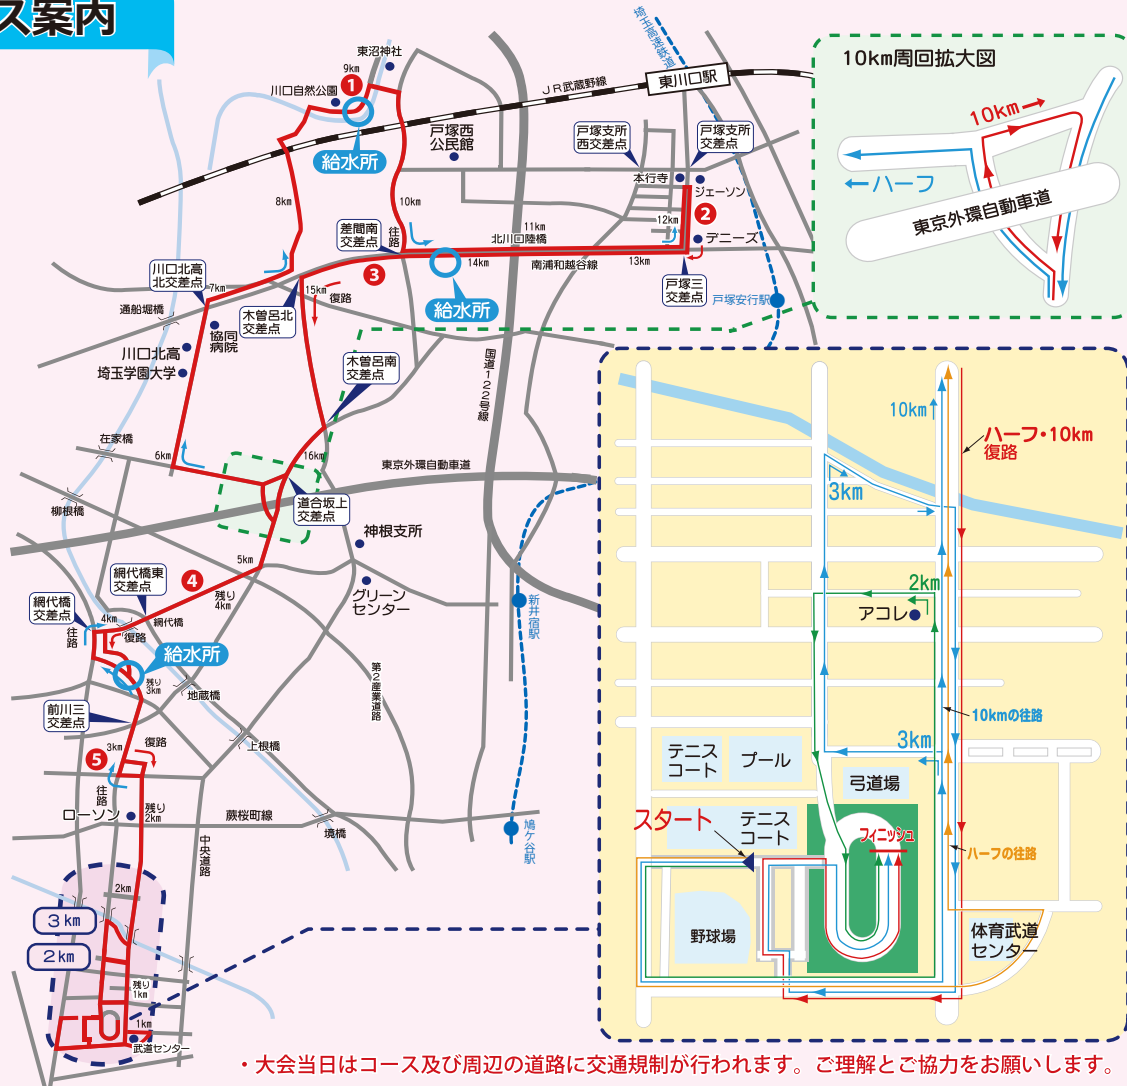

市民優先申込み

8月19日(月)～26日(月) ※午前10時から申込み開始となります。

※川口市在住以外の方は申込みできません。

一般申込み

9月2日(月)～20日(金) ※午前10時から申込み開始となります。

※ハーフの部、10kmの部には定員を設けています。定員になり次第締切りとなりますので早めの申込みをお勧めします。
また、各申込みとも参加料が納入されて正式エントリーとなります。なお、申込み後の返金及び、申込内容の変更はできません。

コース案内

・大会当日はコース及び周辺の道路に交通規制が行われます。ご理解とご協力をお願いします。

制限時間

※各種目には右図(コース案内)の各地点(①～⑤)で制限時間を設けています。

	位置(左図)	制限時間
①	ハーフ……………8.8km地点	9時32分
②	ハーフ……………12.3km地点	9時56分
③	ハーフ……………14.1km地点	10時09分
④	ハーフ……………17.1km地点 10km……………6.1km地点	10時30分
⑤	ハーフ……………18.6km地点 10km……………7.6km地点	10時40分