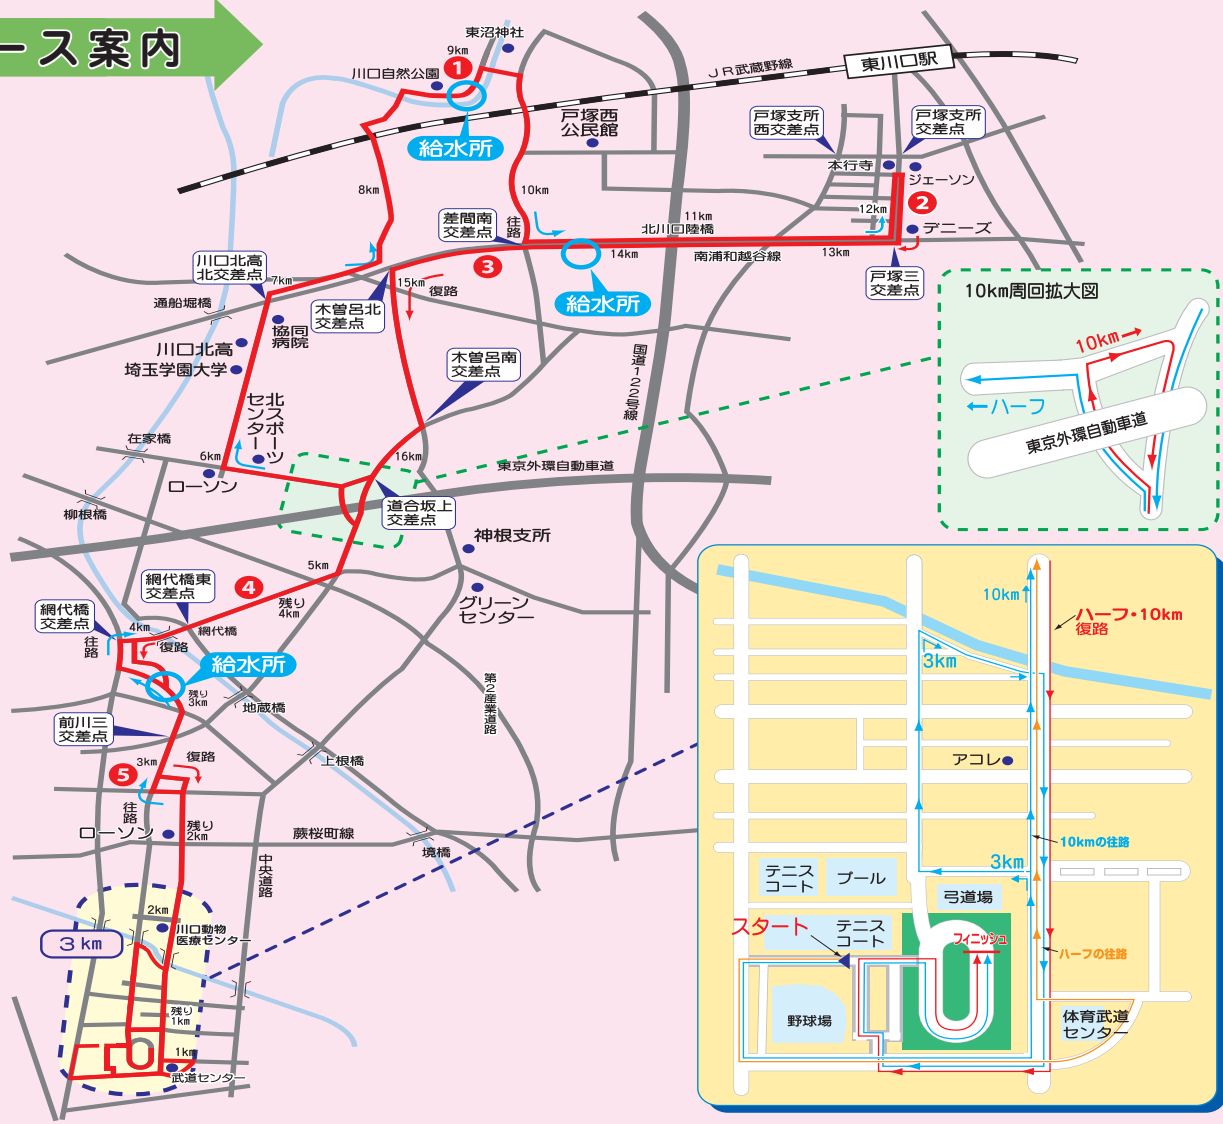

コース案内

制限時間

※各種目には右図(コース案内)の各地点(①~⑤)で制限時間を設けています。

	位置(左図)	制限時間
①	ハーフ……………8.8km地点	9時32分
②	ハーフ……………12.3km地点	9時56分
③	ハーフ……………14.1km地点	10時09分
④	ハーフ……………17.1km地点 10km……………6.1km地点	10時30分
⑤	ハーフ……………18.6km地点 10km……………7.6km地点	10時40分