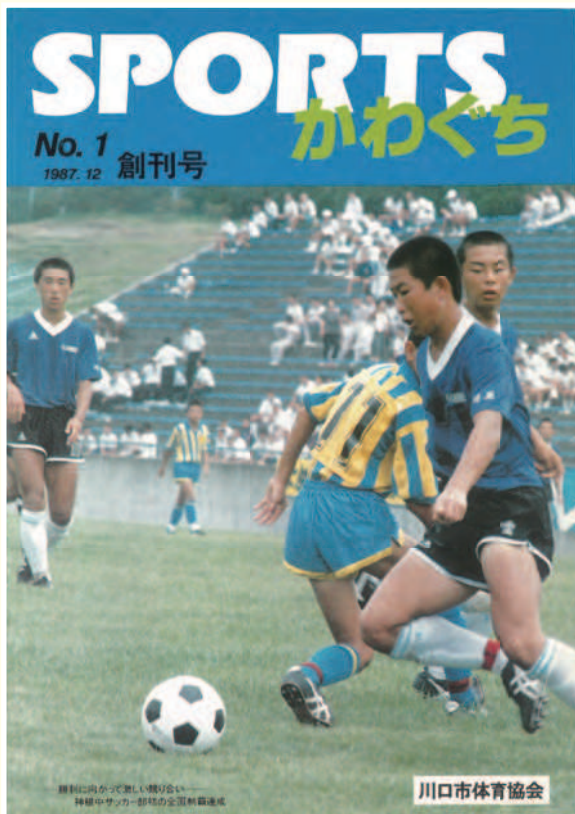

SPORTS かわぐち

創刊100号記念
臨時増刊号

神根中サッカー部初の全国制覇達成

法人化へのジャンプ
都市交歓スポーツ大会より

バルセロナに向けて
川口の星 福田記代子選手
「写真提供・月間バレーボール」

川口市スポーツ協会のあゆみ

埼玉県体育協会川口支部を前身とし、スポーツ団体関係者の努力のもと、スポーツの振興や体育運動の健全化を図るため、昭和23年4月に川口市体育協会が結成されました。その後、昭和60年に法人化への提言がなされ、市民スポーツの普及発展及び振興を積極的に遂行する目的を掲げ、平成元年4月に財団法人川口市体育協会が設立されました。