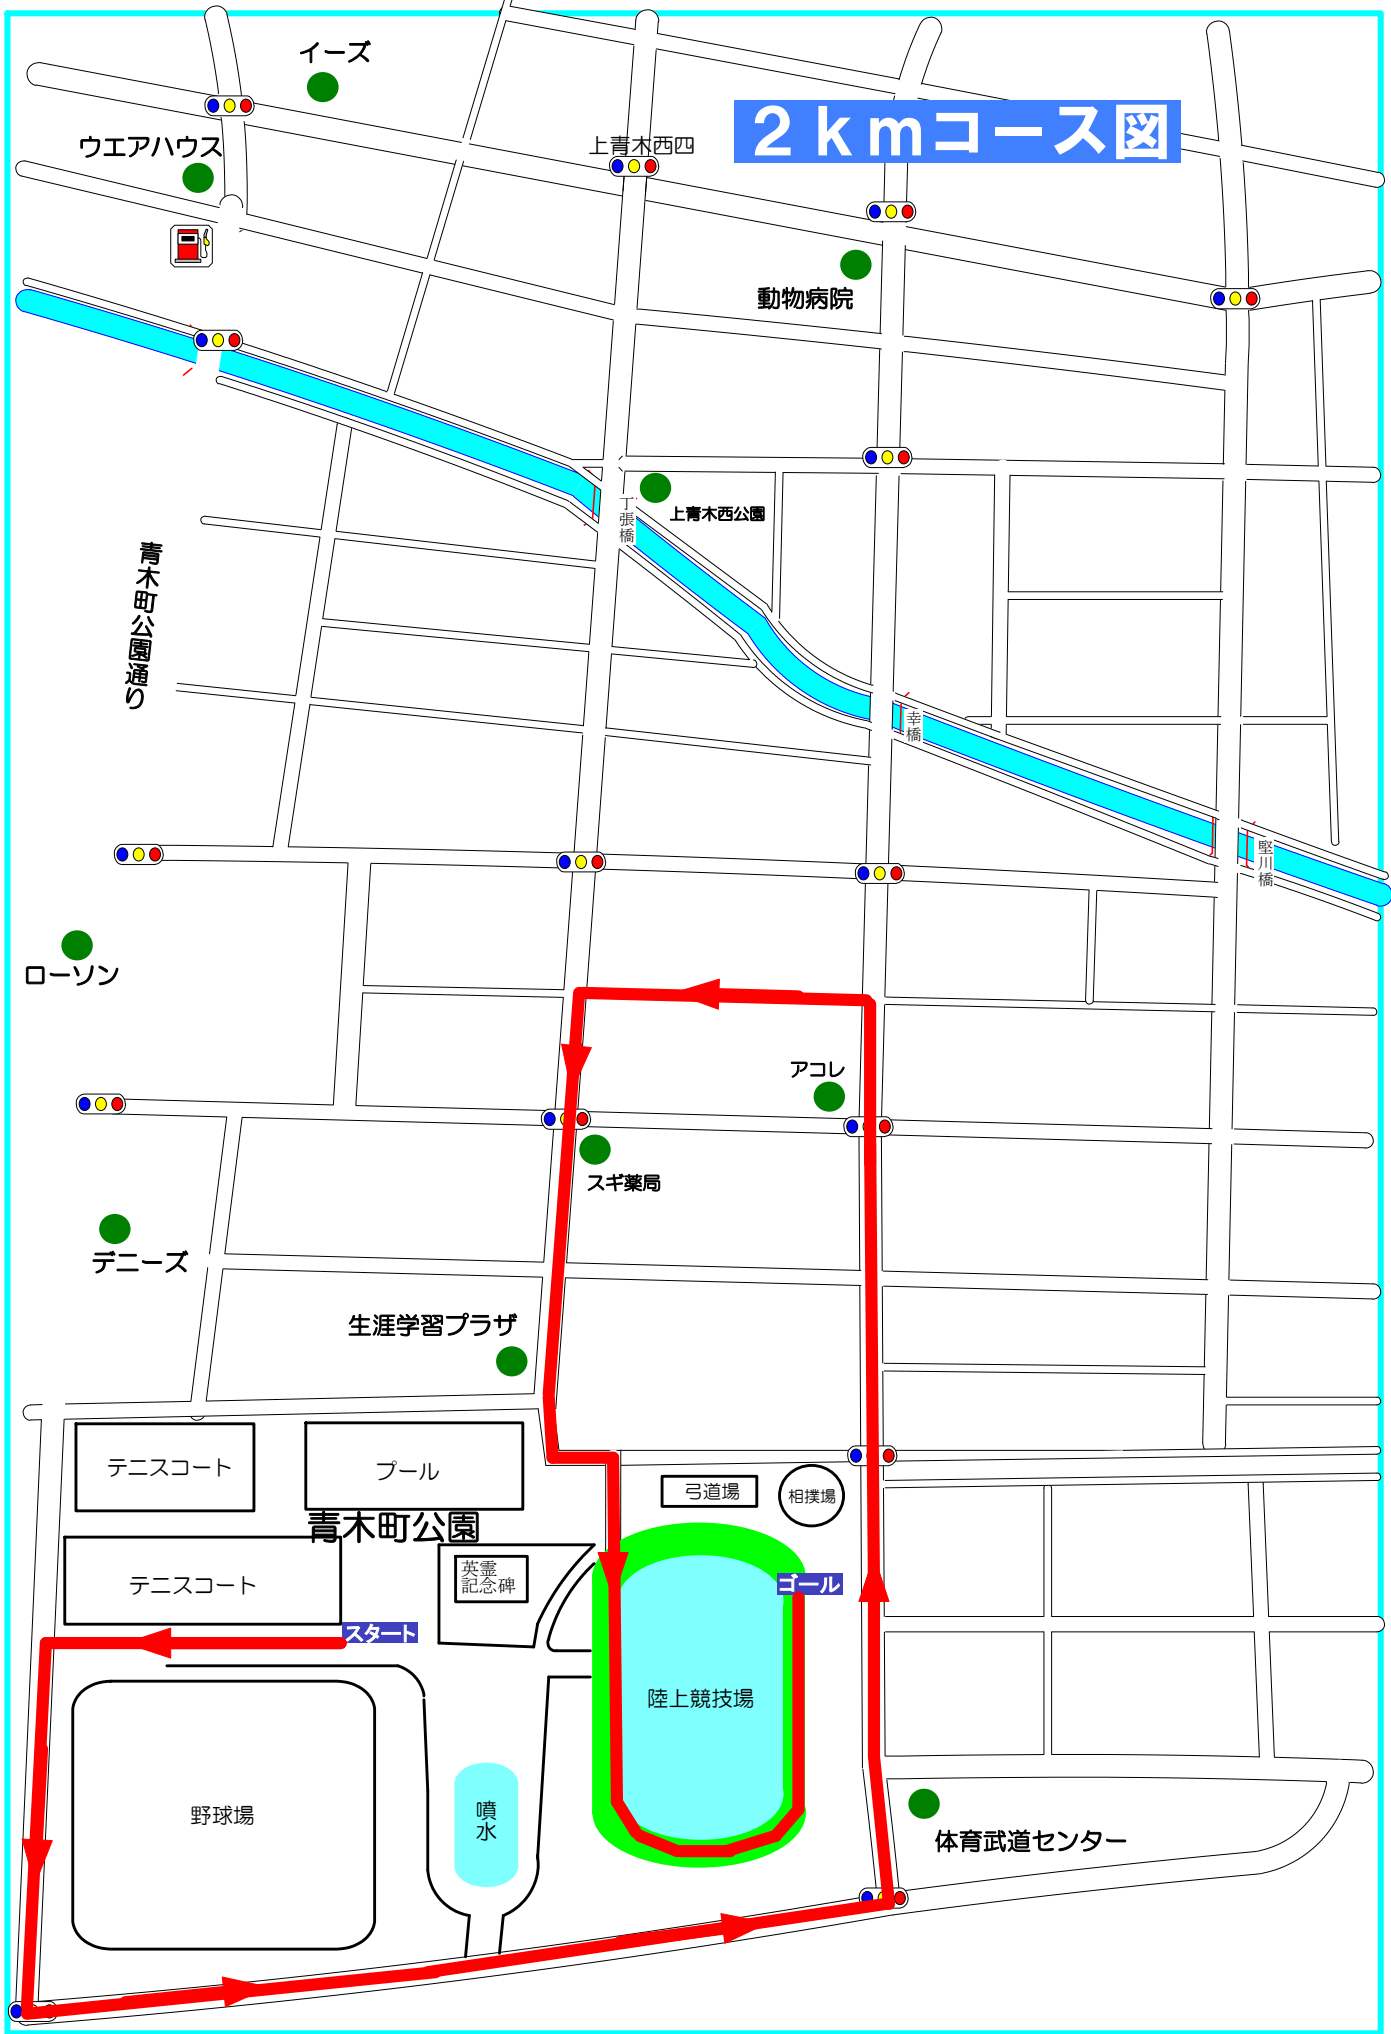

# 2kmコース図

ウエアハウス

イーズ

上青木西四

動物病院

上青木西公園

青木町公園通り

ローソン

デニーズ

生涯学習プラザ

アコレ

スギ薬局

テニスコート

プール

青木町公園

テニスコート