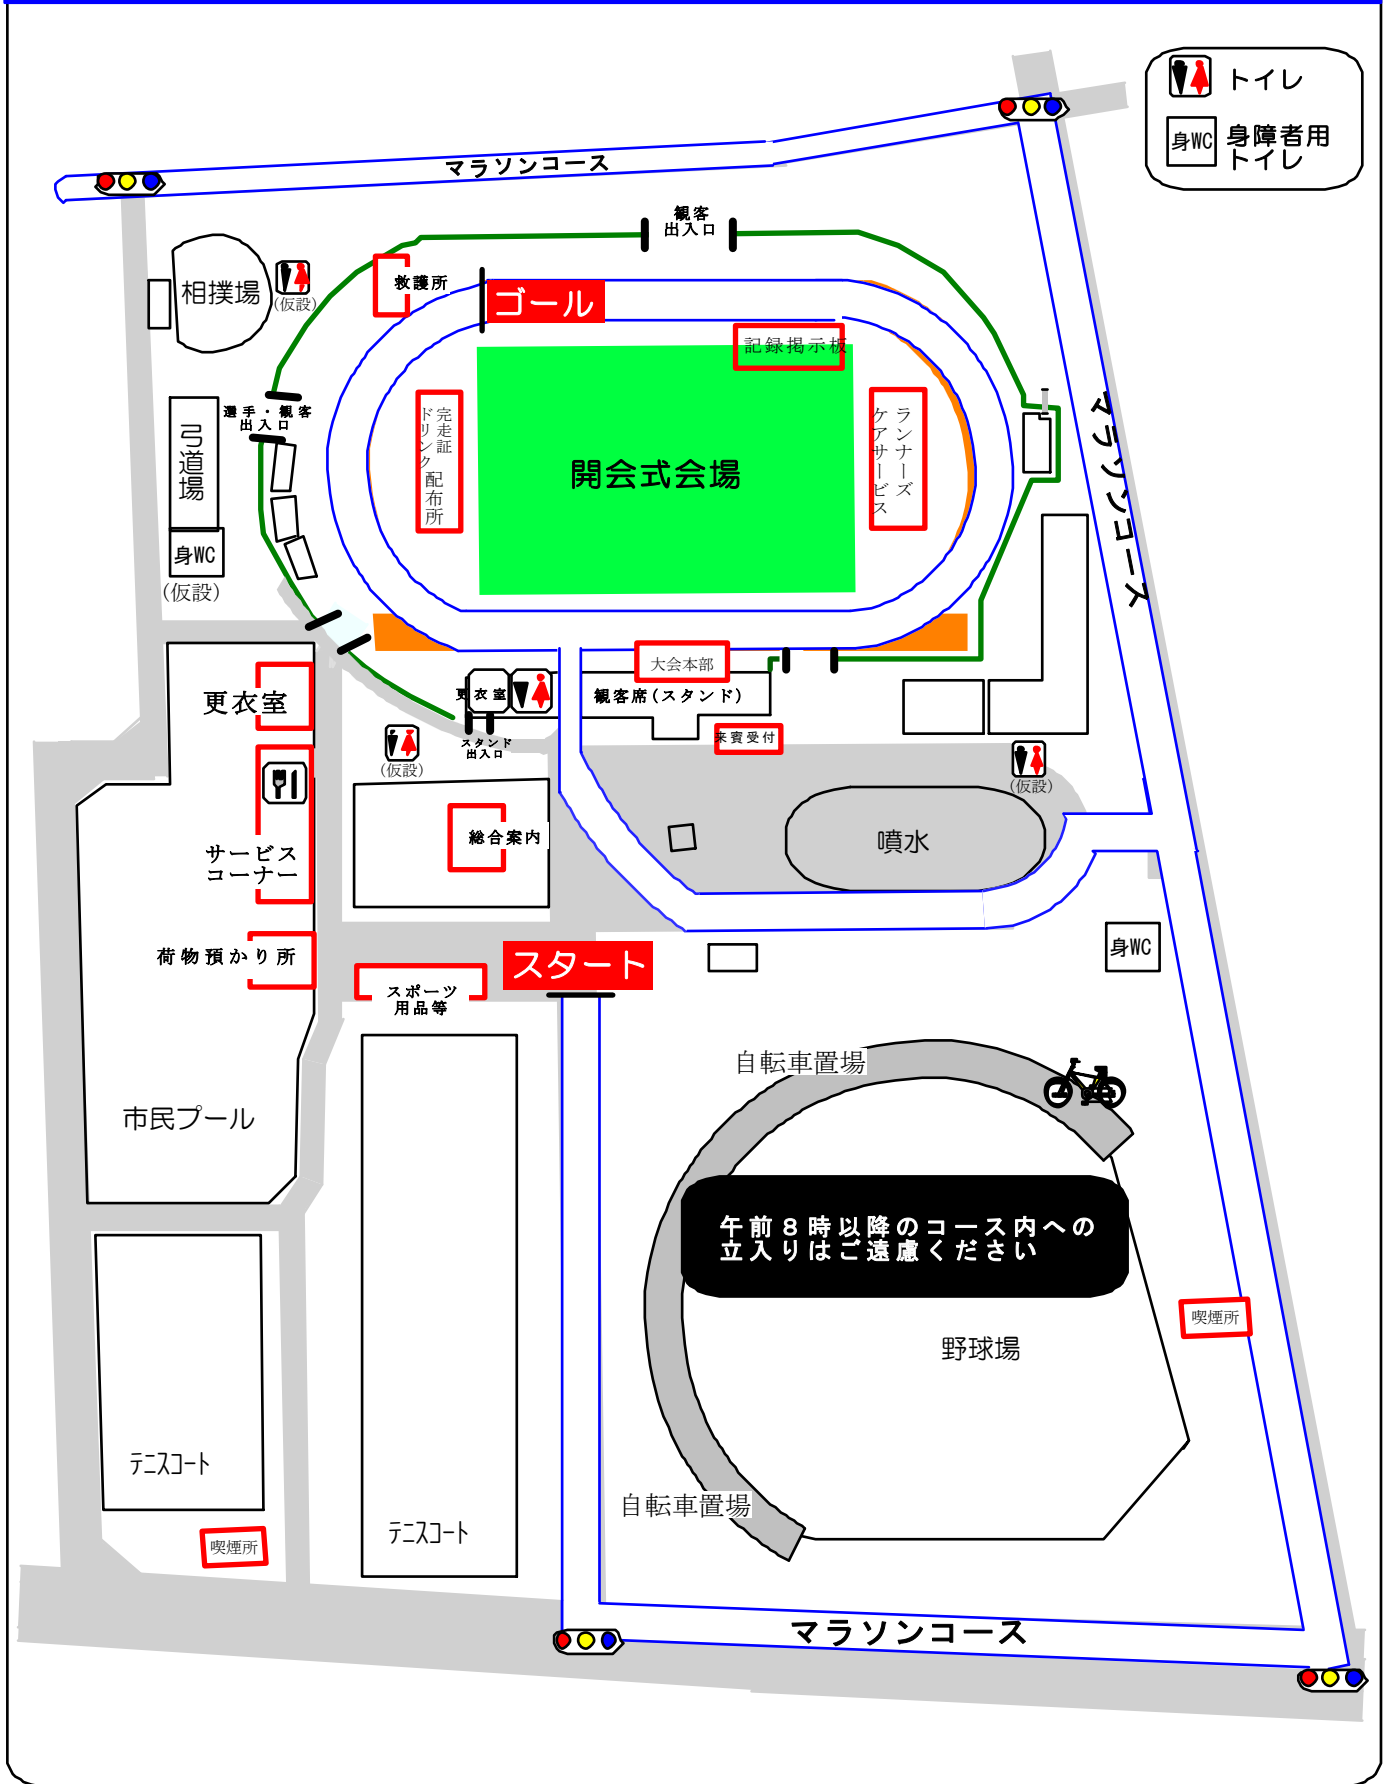

会場案内図

トイレ
身WC 身障者用トイレ

相撲場
(仮設)

選手・観客
出入口
2号道場
身WC
(仮設)

更衣室

サービス
コーナー

荷物預かり所

市民プール

テニスコート

喫煙所

救護所

ゴール

完走証
ドリンク
配布所

記録掲示板

ランナーズ
ケアサービス

更衣室
身WC
(仮設)

身WC
(仮設)

総合案内

大会本部

観客席(スタンド)

来賓受付

噴水

身WC
(仮設)

身WC

スタート

スポーツ
用品等

自転車置場

午前8時以降のコース内への
立入りはご遠慮ください

野球場

喫煙所

自転車置場

マラソンコース