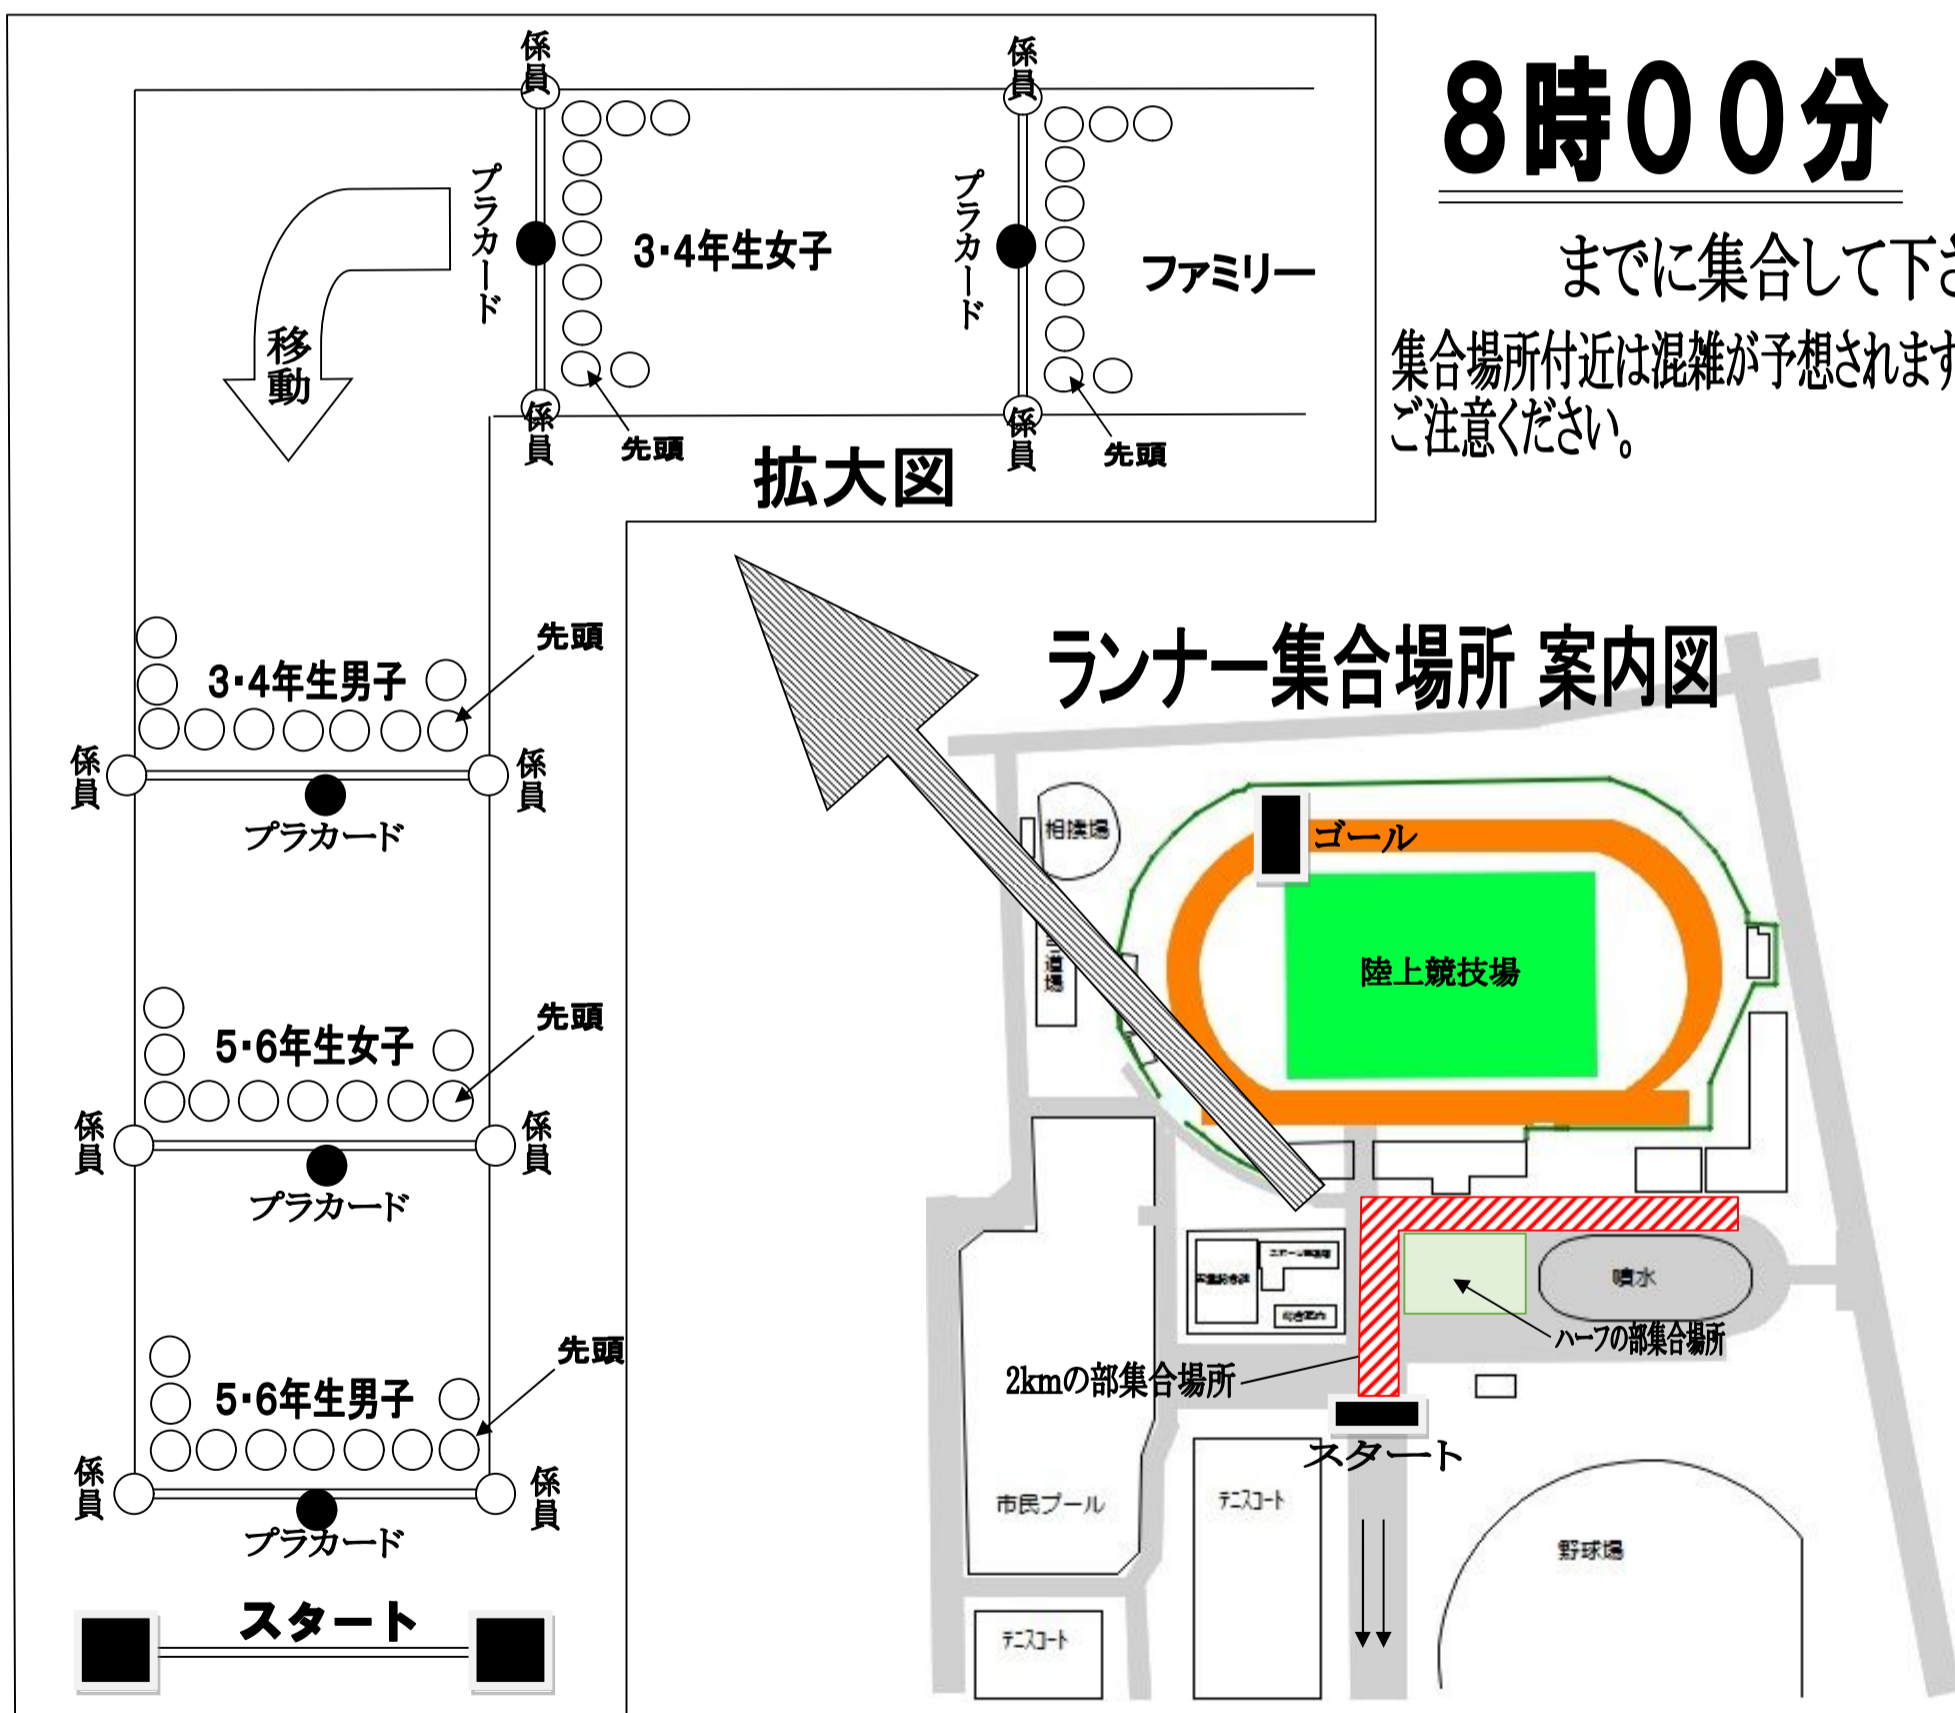

2kmの部：スタートについて

2kmの部は、下記のとおり、午前8時10分から5回に分けてスタートを行いますのでご協力をお願いいたします。

自分のスタート時刻以外でスタートされると種目順位の対象外となります。
また、記録計測上混乱を生じますので、必ず、自分のスタート時刻をご確認ください。

順番	スタート時刻	部門		ゼッケンの色
1	8時10分	男子	小学5・6年生	黄
2	8時12分	女子	小学5・6年生	
3	8時15分	男子	小学3・4年生	紫
4	8時17分	女子	小学3・4年生	
5	8時20分	ファミリーの部		ピンク

8時00分

までに集合して下さい。
集合場所付近は混雑が予想されますので
ご注意ください。

※当日の参加人数によって集合位置が多少ずれる場合があります。
※各種目プラカードを持った係員の後ろに並んでください。

※2kmの部以外の計測チップを持って参加しないでください。他種目出場時チップが使用できなくなります。