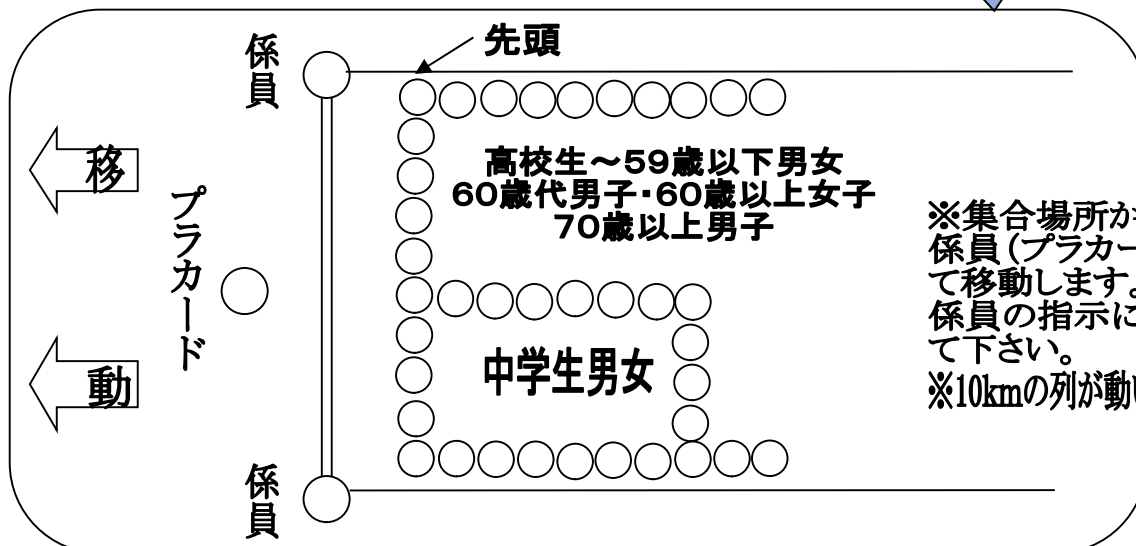

3 kmの部：スタートについて

スタート時間：8時55分

ランナー集合場所

出場種目のプラカードを持った係員のところに並んでください。

8時40分

に集合して下さい。

拡大図

※集合場所からスタート位置まで係員(プラカード)を先頭に歩いて移動します。係員の指示に従って整列、移動して下さい。
※10kmの列が動いたら移動を開始します。